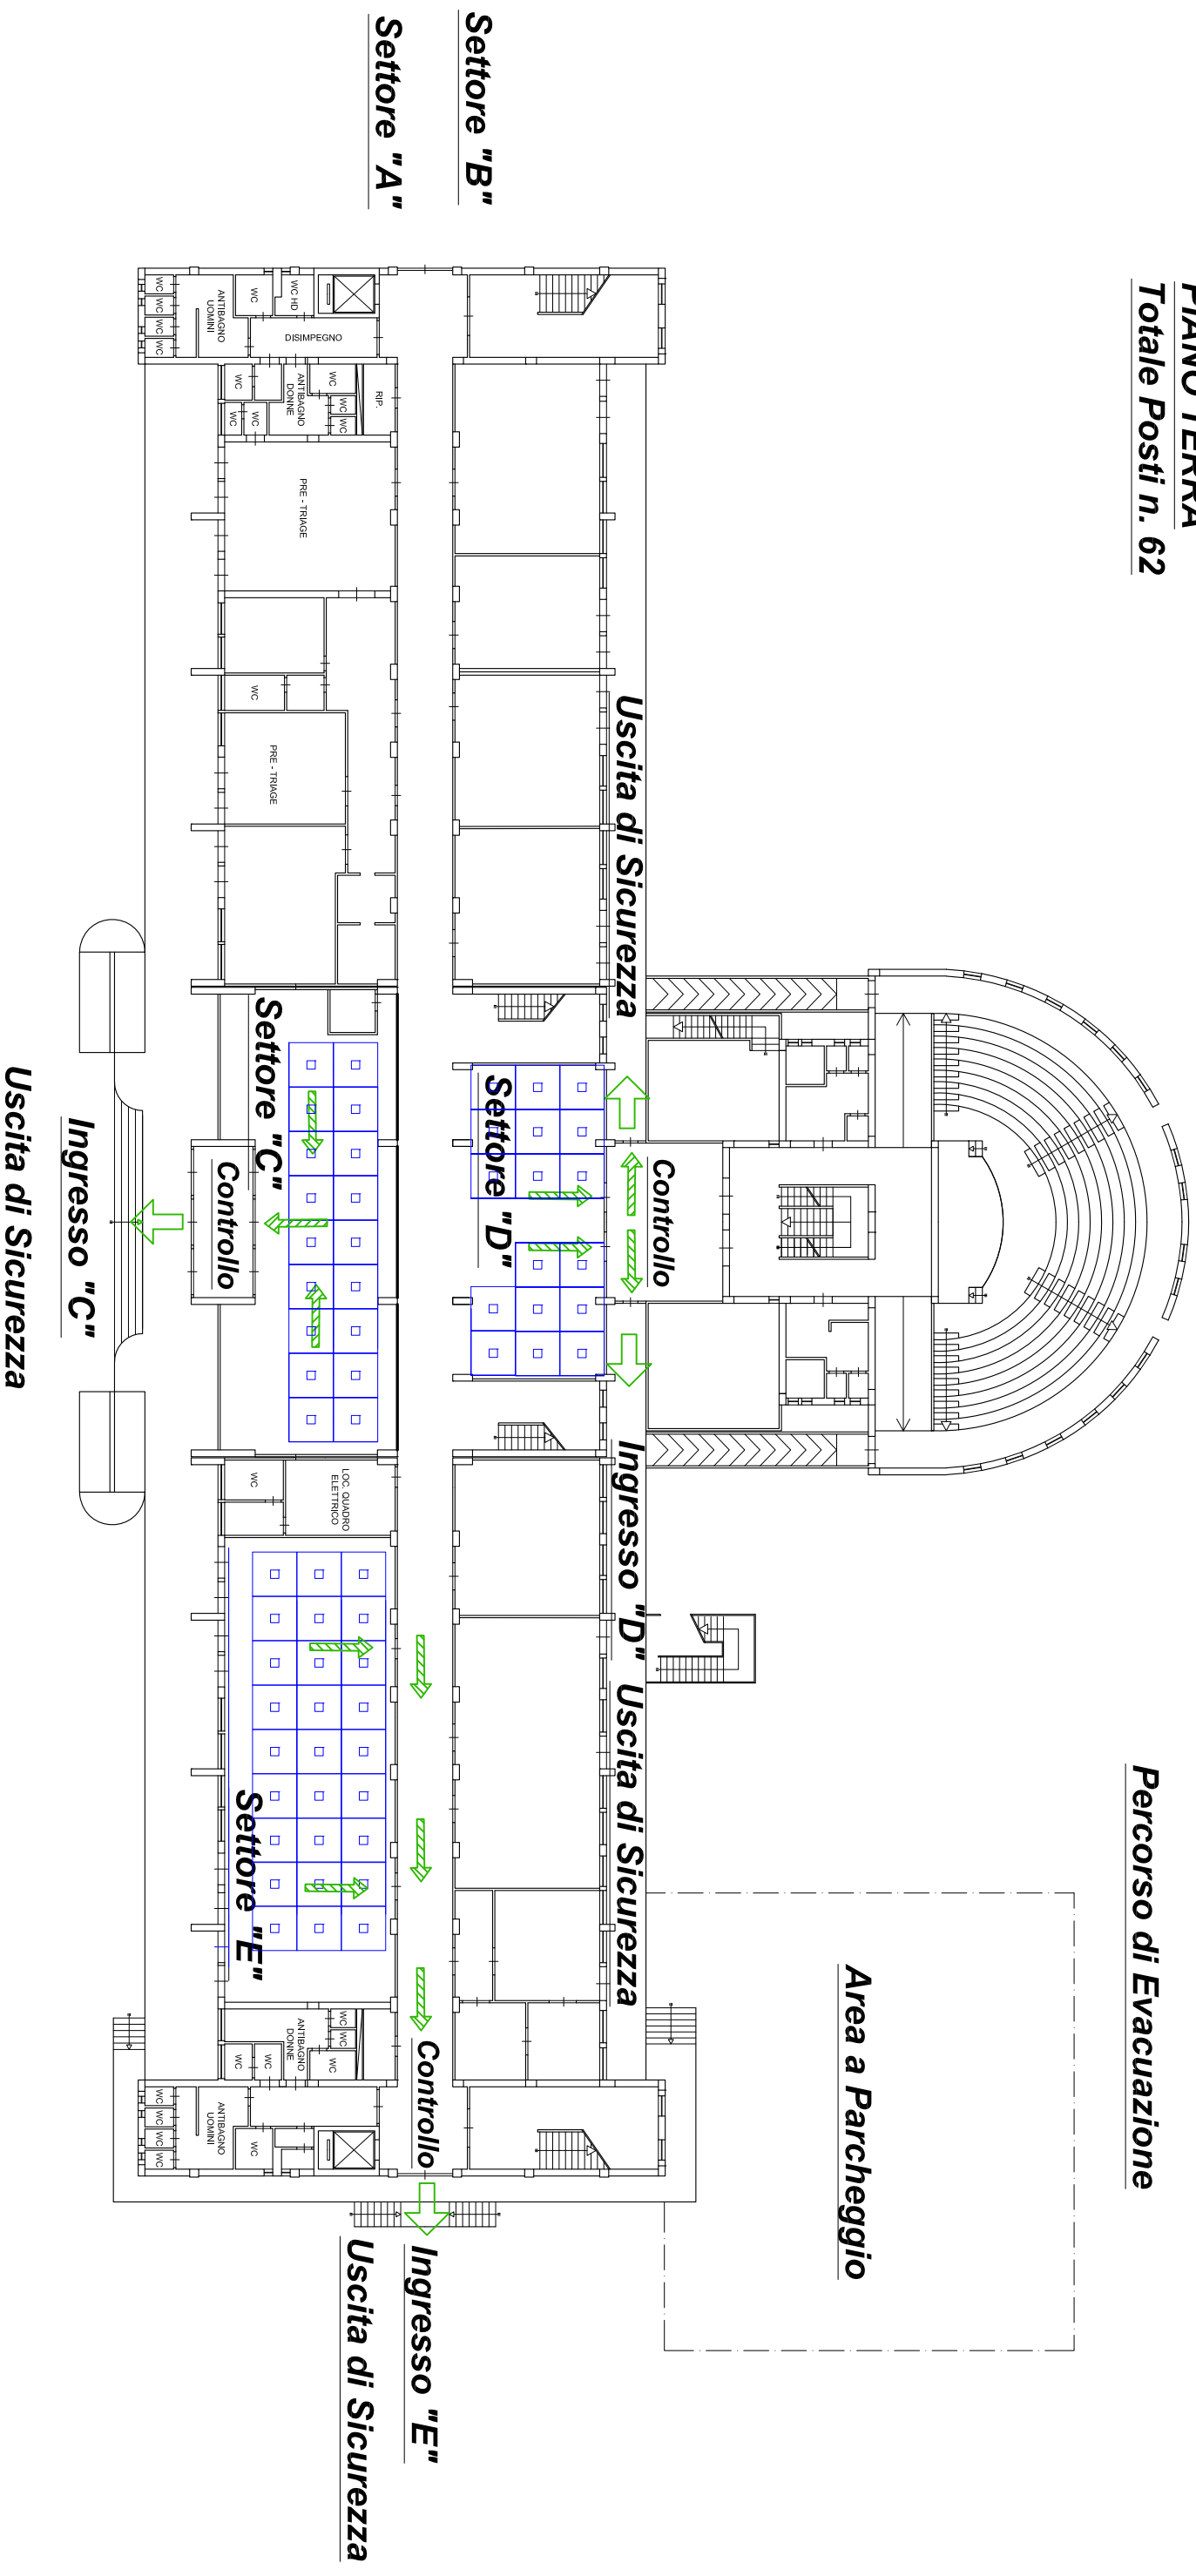

Palestra

PIANO TERRA

Totale Posti n. 62

Percorso di Evacuazione

Campobello di Mazara, 13.05.2021

Il Capo Settore
Arch. Ignazio Graziano